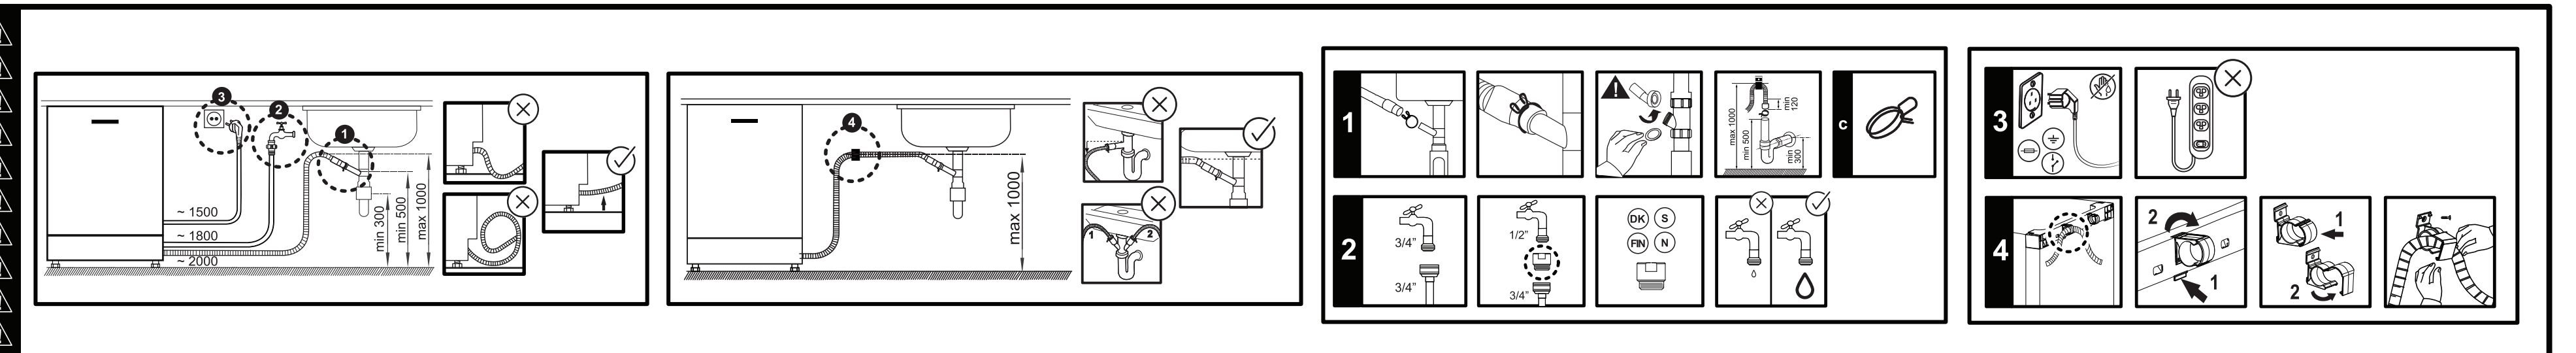

563

1792221200_AC

Öz	01	Tip		Malzeme	Renk	Standart	Ölçü				Malzeme / Material	
											Malzeme 2002/95/EC RoHS direktifine uygun olmalıdır. Material should conform to 2002/95/EC directives.	
											Etbat (mm) : 600 x 715 mm	
											Kayar Kapı Montaj Talimatı	
											RESİM NO 17 9222 1200	
											Ölçük 1.1	
											Sayı No 3/1	
											Tamamı	