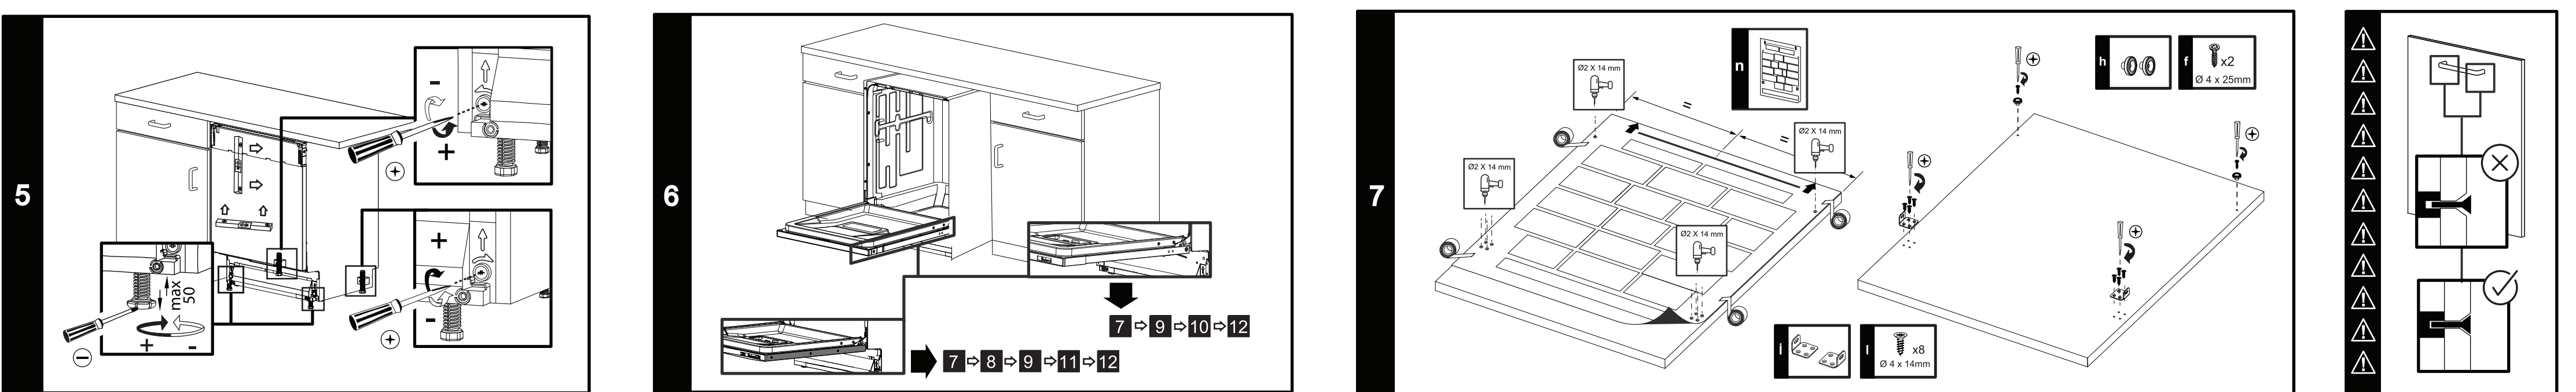

563

1792221200_AC

Öz	01	Tip		Malzeme	Renk	Standart	Ölçü				Malzeme / Material	
											Malzeme 2002/95/EC RoHS direktifine uygun olmalıdır. Material should conform to 2002/95/EC directives.	
											Etbat (mm) : 600 x 715 mm	
											Kayar Kapı Montaj Talimatı	
											RESİM NO 17 9222 1200	
											Ölçük 1.1	
											Sayı No 3/1	
											Tamamı	