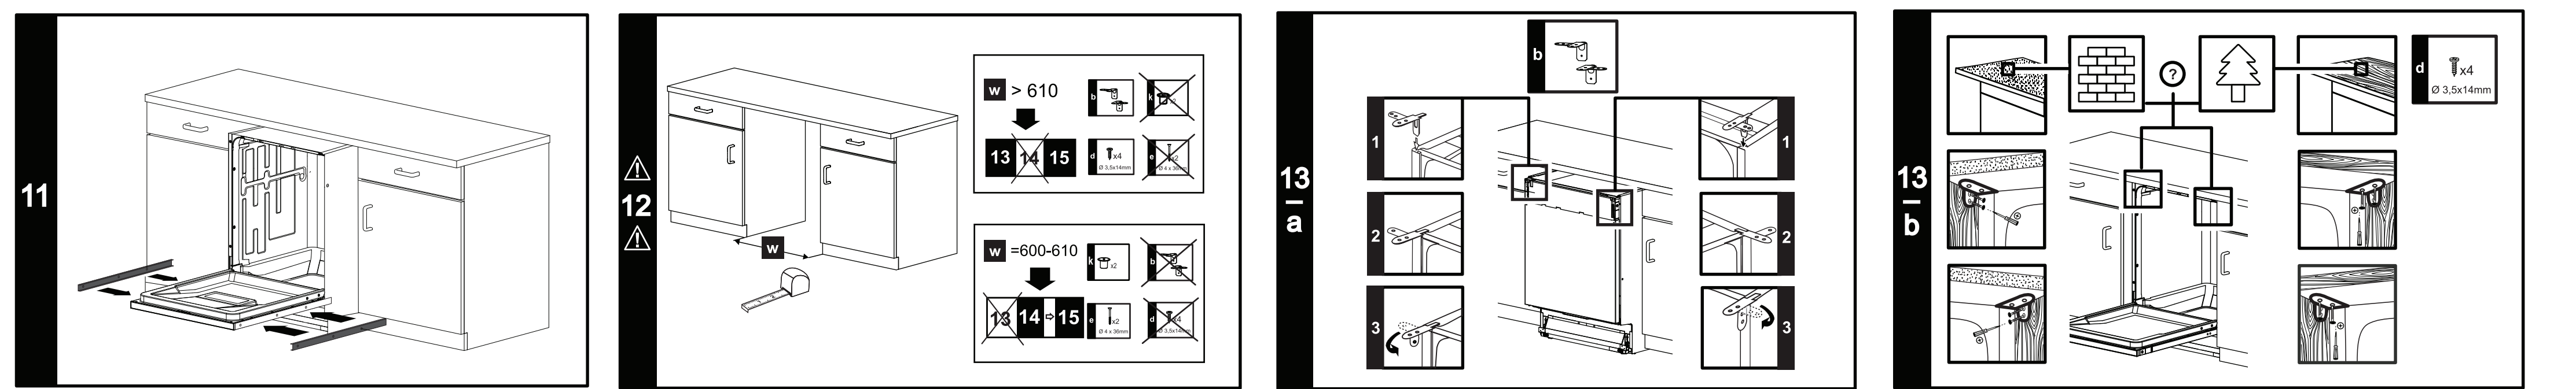

563

1792221200_AC

Öz	01	Tip		Malzeme	Renk	Standart	Ölçü				Malzeme / Material	
											Malzeme 2002/95/EC RoHS direktifine uygun olmalıdır. Material should conform to 2002/95/EC directives.	
											Etbat (mm) : 600 x 715 mm	
											Kayar Kapı Montaj Talimatı	
											RESİM NO 17 9222 1200	
											Ölçük 1.1	
											Sayı No 3/1	
											Tamamı	