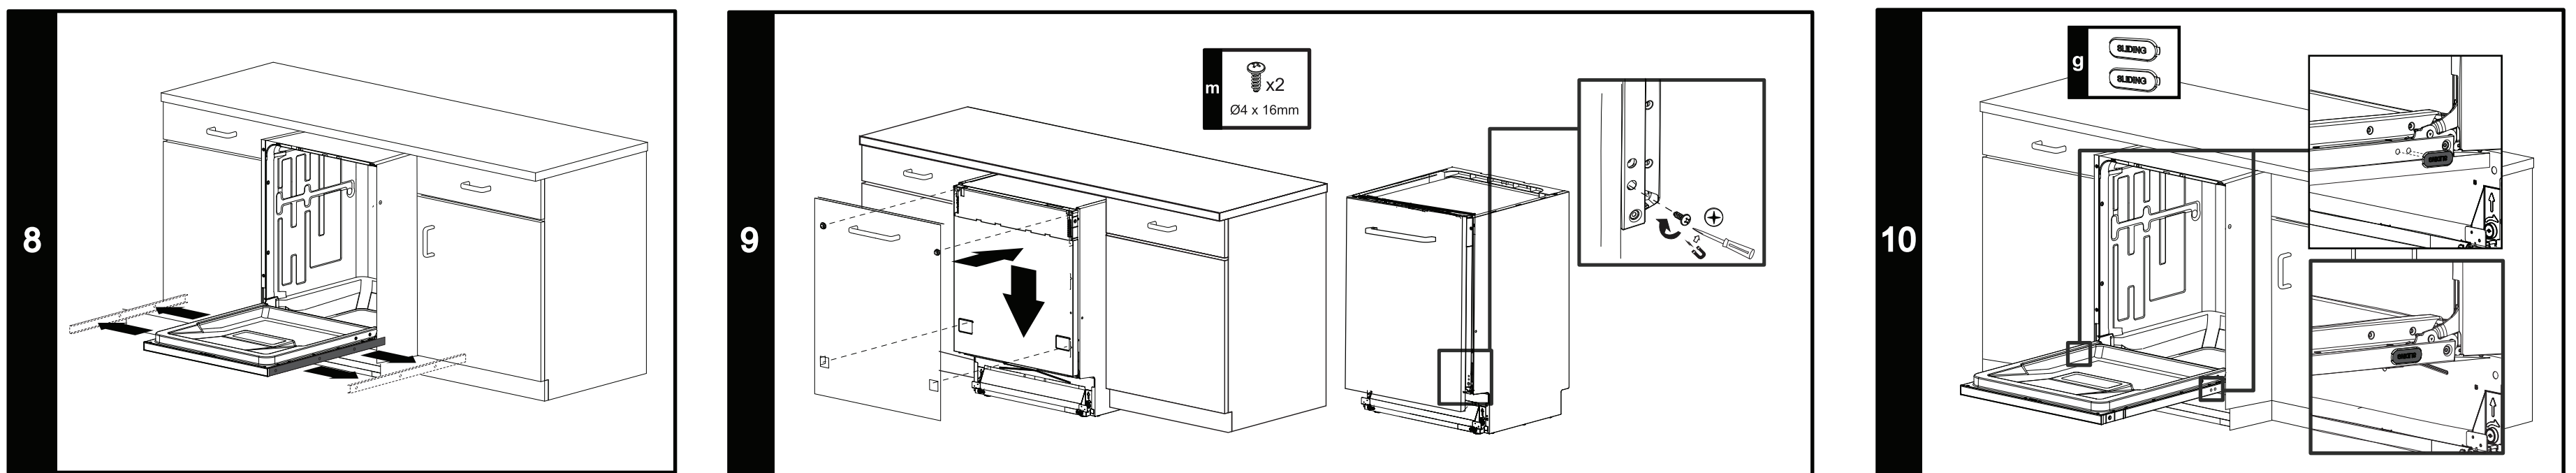

563

1792221200_AC

Öz	01	Tip		Malzeme	Renk	Standart	Ölçü				Malzeme / Material	
											Malzeme 2002/95/EC RoHS direktifine uygun olmalıdır. Material should conform to 2002/95/EC directives.	
											Etbat (mm) : 600 x 715 mm	
											Kayar Kapı Montaj Talimatı	
											RESİM NO 17 9222 1200	
											Ölçük 1.1	
											Sayı No 3/1	
											Tamamı	