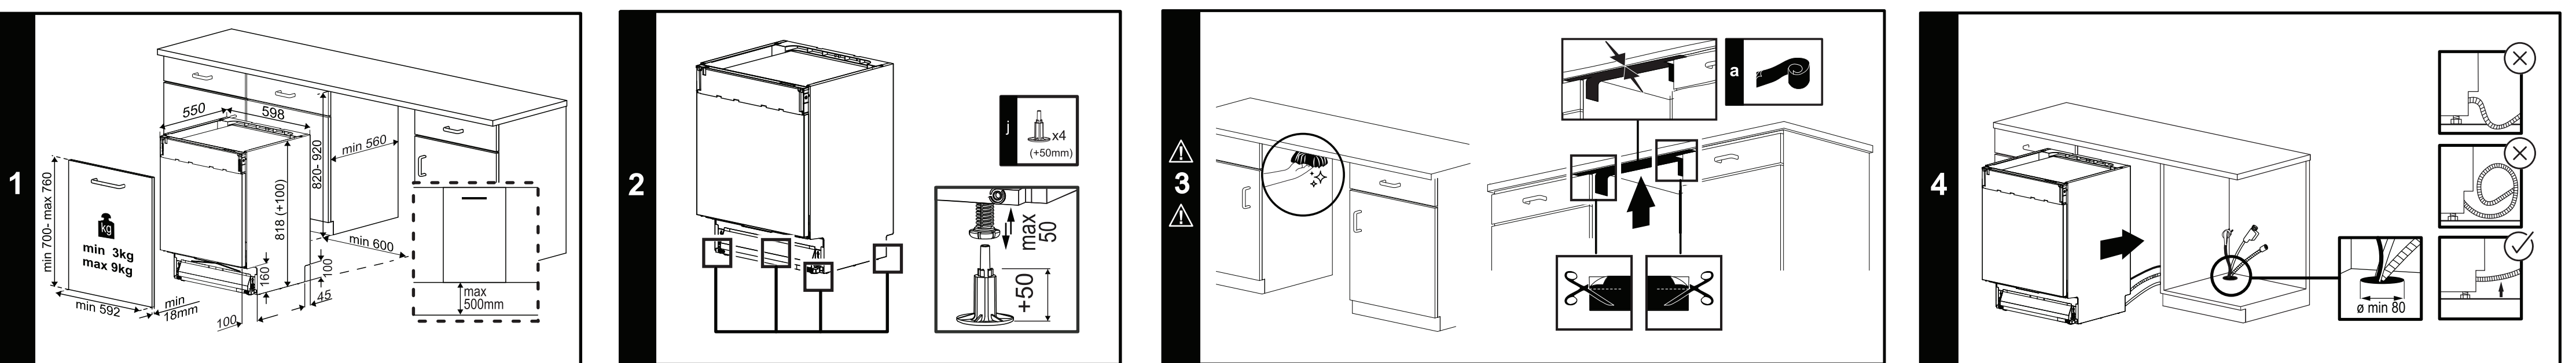

563

1792221200_AC

Öz	01	Tip		Malzeme	Renk	Standart	Ölçü				Malzeme / Material	
											Malzeme 2002/95/EC RoHS direktifine uygun olmalıdır. Material should conform to 2002/95/EC directives.	
											Etbat (mm) : 600 x 715 mm	
											Kayar Kapı Montaj Talimatı	
											RESİM NO 17 9222 1200	
											Ölçük 1.1	
											Sayı No 3/1	
											Tamamı	