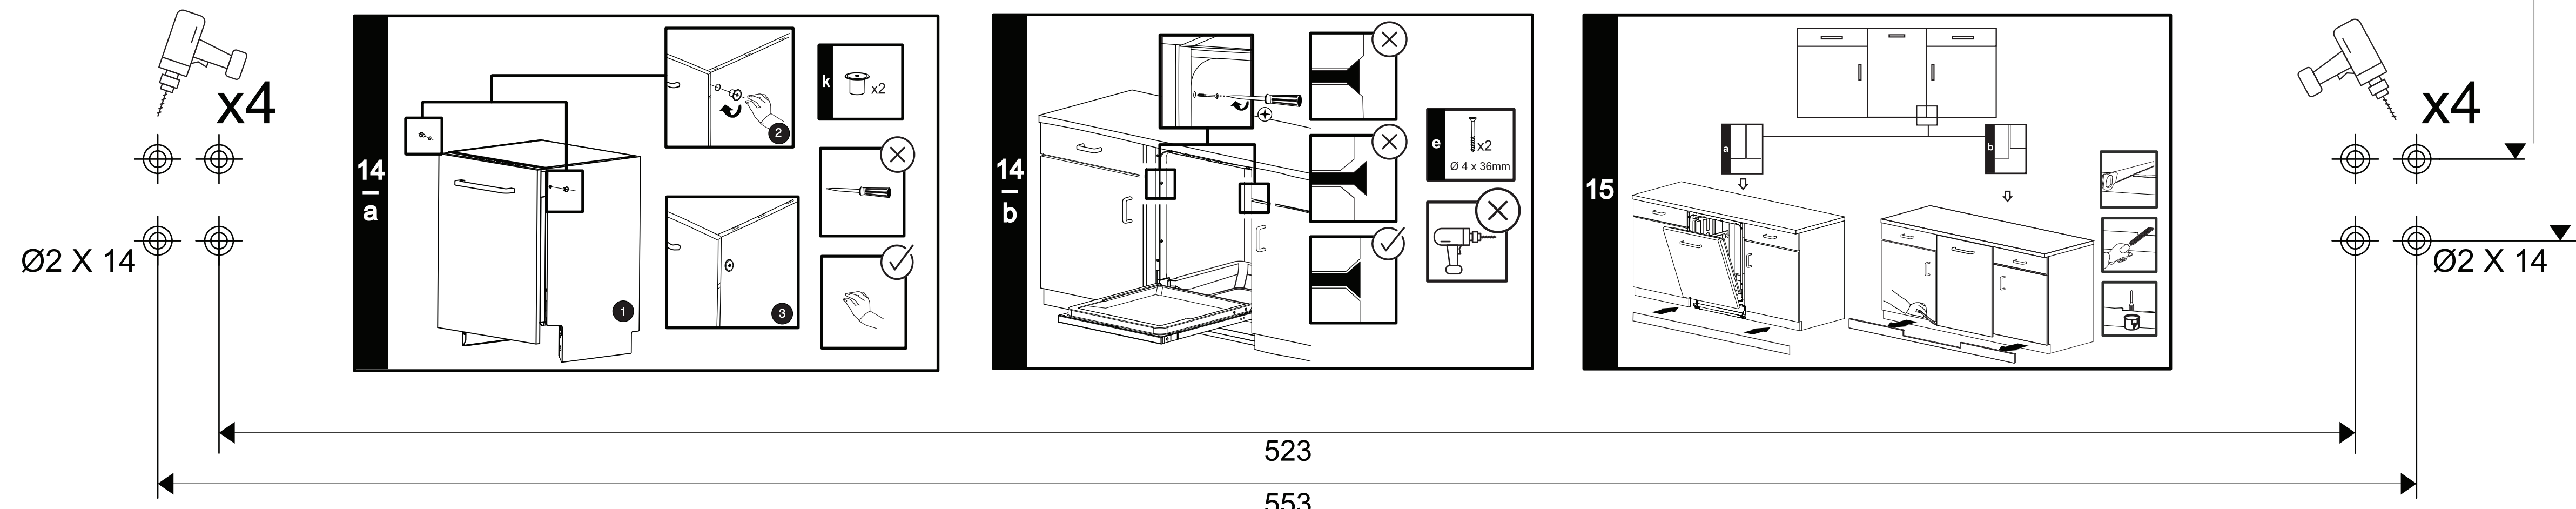

563

1792221200_AC

Öz	01	Tip		Malzeme	Renk	Standart	Ölçü				Malzeme / Material	
											Malzeme 2002/95/EC RoHS direktifine uygun olmalıdır. Material should conform to 2002/95/EC directives.	
											Etbat (mm) : 600 x 715 mm	
											Kayar Kapı Montaj Talimatı	
											RESİM NO 17 9222 1200	
											Ölçük 1.1	
											Sayı No 3/1	
											Tamamı	