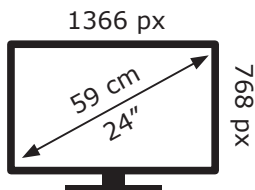

ENERG

GRUNDIG

24 GHB 5340 BQ5T00

17 kWh/1000h

2019/2013