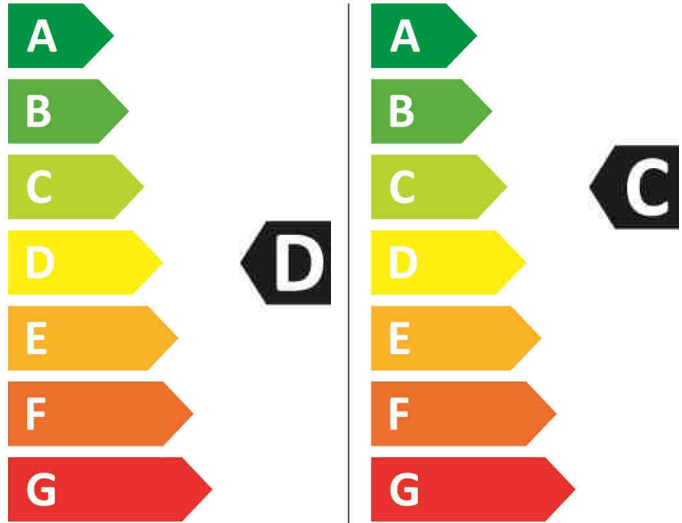

ENERG

GRUNDIG

GWDI8542 7162547200

264 kWh/100

62 kWh/100

5,0 kg **8,0** kg

53 L **40** L

7:55 **3:38**