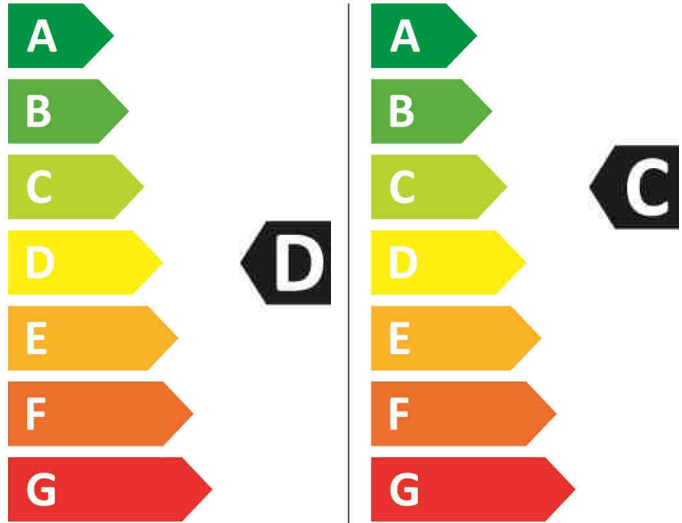

ENERG

GRUNDIG

GW7 P510447 W 7178545600

306 kWh/100

68 kWh/100

6,0 kg  10,0 kg

53 L  47 L

9:30  3:58