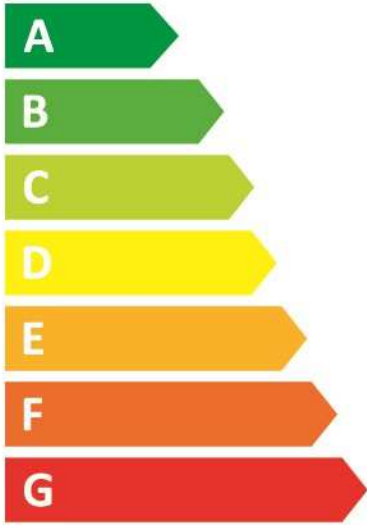

ENERGY

GRUNDIG

GW5 P4724 W 7002840014

44 kWh /

7,0 kg

3:27

41 L

A**B**CDEFG