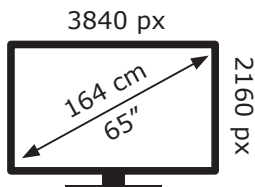

# ENERGY

**GRUNDIG**

65 CUA 8291 Paris AJ1T00

**111** kWh/1000h

ABCDEF**G**

**145** kWh/1000h

2019/2013