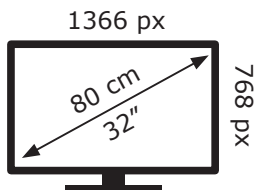

ENERG

GRUNDIG

32 GHB 6242 AJ6T00

27 kWh/1000h

2019/2013