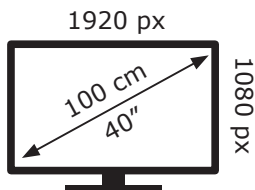

ENERG

GRUNDIG

40 GFB 6242 AJ7T00

38 kWh/1000h

2019/2013