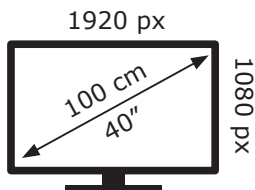

# ENERG

**GRUNDIG**

40 VOE 630 AJ8T00

**38** kWh/1000h

2019/2013