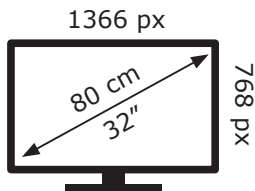

ENERG

GRUNDIG

32 VOE 630 AJ9T00

27 kWh/1000h

2019/2013