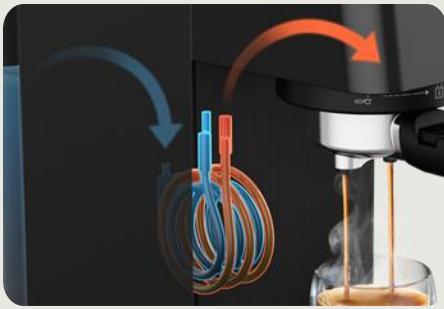

GRUNDIG

DELISIA

COFFEE

Siebträgermaschine mit
Milchaufschäumdüse

KSM 4330

DESIGN
AWARD
2024

Besonderheiten

2 Optionen - 1 Knopfdruck

Professioneller 15 Bar Pumpendruck

Der Druck von 15 Bar sorgt für eine effiziente Leistung und gewährleistet bei jeder Anwendung gleichmäßige und konsistente Ergebnisse.

Farbiges Touch-Display

Mit dem benutzerfreundlichen Farb-Touchscreen-Panel kannst du ganz einfach Kaffee zubereiten und für eine optimale Wartung mühelos Reinigungs- und Entkalkungsaufgaben durchführen.

Integrierte Milchaufschäumdüse

Die integrierte Milchaufschäumdüse sorgt für perfekt aufgeschäumte Milch bei Getränken wie Latte, Cappuccino und vielen anderen.

Kompaktes Design

Mit ihrem kompakten und eleganten Design von 14,1 cm passt die Siebträgermaschine nahtlos auf jede Arbeitsplatte oder in jede Kaffee-Ecke.

Zweifachdüse

Die doppelte Ausgießfunktion sorgt für doppelte Zufriedenheit und ermöglicht es dem Benutzer, zwei Tassen Kaffee gleichzeitig zu genießen.

Memory Funktion

Die integrierte Memory Funktion speichert die bevorzugte Kaffeemenge und ermöglicht es dem Benutzer, die Kaffeintensität anzupassen und mit nur einer Berührung gleichbleibende Ergebnisse zu erzielen.