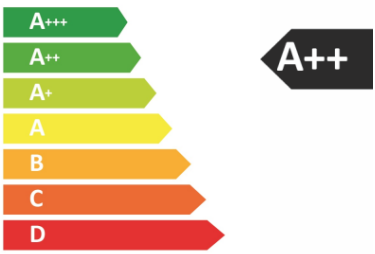

GRUNDIG GDSP5485BDXSCH
7705331111

43.3
kWh/annum

A B C D E F G	A B C D E F G	A B C D E F G	59 dB