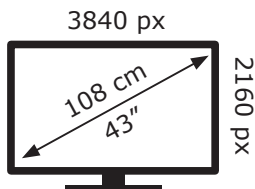

# ENERGY

**GRUNDIG**

43 VLX 22 LDLA DKC000

**59** kWh/1000h

ABCDEF**G**

**79** kWh/1000h

2019/2013