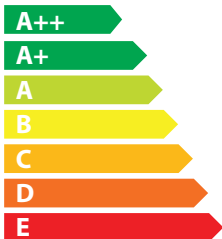

ENERG

енергия · ενεργεια

GRUNDIG

65 VLE 6530 BL

ENERGIA · ЕНЕРГИЯ
ΕΝΕΡΓΕΙΑ · ENERGIJA
ENERGY · ENERGIE
ENERGI

151
Watt

220
kWh / Annum

164
cm