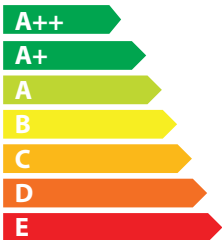

ENERG

енергия · ενεργεια

Y

IJA

IE

IA

GRUNDIG

65 VLX 9590 BP

ENERGIA · ЕНЕРГИЯ
ΕΝΕΡΓΕΙΑ · ENERGIJA
ENERGY · ENERGIE
ENERGI

213
Watt

311
kWh/Annum

164
cm

65
inch