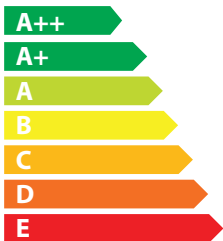

ENERG

енергия · ενεργεια

GRUNDIG

32 VLE 5501 BG

ENERGIA · ЕНЕРГИЯ
ΕΝΕΡΓΕΙΑ · ENERGIJA
ENERGY · ENERGIE
ENERGI

40.1
Watt

59
kWh / Annum

80
cm