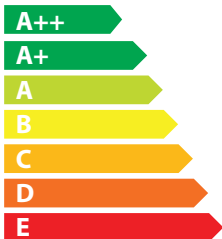

ENERG

енергия · ενεργεια

Y

IJA

IE

IA

GRUNDIG

32 VLE 6524 BL

ENERGIA · ЕНЕРГИЯ
ΕΝΕΡΓΕΙΑ · ENERGIJA
ENERGY · ENERGIE
ENERGI

40.1
Watt

58
kWh / Annum

80
cm

32
inch

2010/1062- 2017