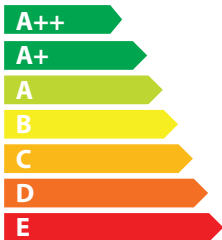

ENERG

енергия · ενεργεια

GRUNDIG

32 VLE 525 BG

ENERGIA · ЕНЕРГИЯ
ΕΝΕΡΓΕΙΑ · ENERGIJA
ENERGY · ENERGIE
ENERGI

40.1
Watt

58
kWh / Annum

80
cm