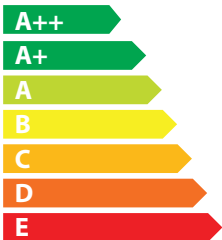

ENERG

енергия · ενεργεια

GRUNDIG

40 GUW 8678

ENERGIA · ЕНЕРГИЯ
ΕΝΕΡΓΕΙΑ · ENERGIJA
ENERGY · ENERGIE
ENERGI

87
Watt

127
kWh/Annum

102
cm