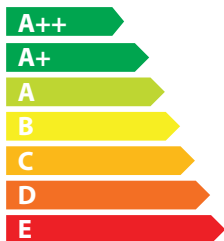

ENERG

енергия · ενεργεια

GRUNDIG

32 GFB 6626

ENERGIA · ЕНЕРГИЯ
ΕΝΕΡΓΕΙΑ · ENERGIJA
ENERGY · ENERGIE
ENERGI

40.1
Watt

59
kWh / Annum

80
cm