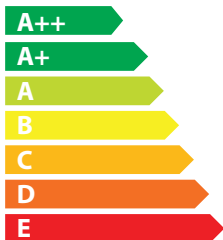

ENERG

енергия · ενεργεια

Y

IJA

IE

IA

GRUNDIG

32 VLE 6800 BP

ENERGIA · ЕНЕРГИЯ
ΕΝΕΡΓΕΙΑ · ENERGIJA
ENERGY · ENERGIE
ENERGI

40.1
Watt

59
kWh / Annum

80
cm

32
inch

2010/1062- 2017