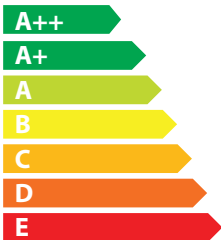

ENERGIA · ЕНЕРГИЯ
ΕΝΕΡΓΕΙΑ · ENERGIJA
ENERGY · ENERGIE
ENERGI

87
Watt

127
kWh/Annum

102
cm

40
inch