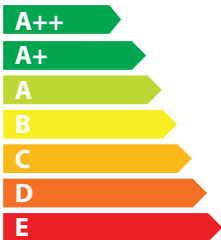

# ENERG

енергия · ενεργεια

Y

IJA

IE

IA

**GRUNDIG**

**40 GUB 9772**

ENERGIA · ЕНЕРГИЯ  
ΕΝΕΡΓΕΙΑ · ENERGIJA  
ENERGY · ENERGIE  
ENERGI

**87**

Watt

**127**

kWh/Annum

**102**

cm

**40**