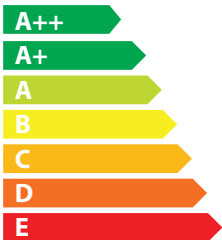

ENERG

енергия · ενεργεια

GRUNDIG

40 GUB 9773

ENERGIA · ЕНЕРГИЯ
ΕΝΕΡΓΕΙΑ · ENERGIJA
ENERGY · ENERGIE
ENERGI

87
Watt

127
kWh/Annum

102
cm