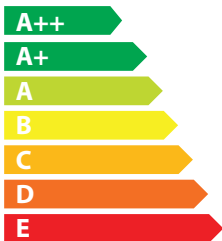

ENERG

енергия · ενεργεια

GRUNDIG

40 GUB 9776

ENERGIA · ЕНЕРГИЯ
ΕΝΕΡΓΕΙΑ · ENERGIJA
ENERGY · ENERGIE
ENERGI

87
Watt

127
kWh/Annum

102
cm