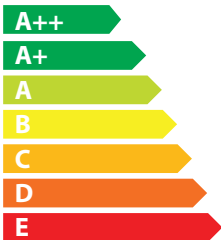

# ENERG

енергия · ενεργεια

Y

IJA

IE

IA

**GRUNDIG**

**40 VLX 8720 BP**

ENERGIA · ЕНЕРГИЯ  
ΕΝΕΡΓΕΙΑ · ENERGIJA  
ENERGY · ENERGIE  
ENERGI

**87**  
Watt

**127**  
kWh/Annum

**102**  
cm

**40**  
inch