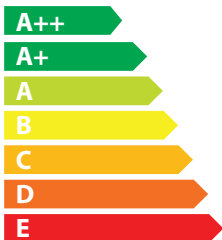

ENERGIA · ЕНЕРГИЯ
ΕΝΕΡΓΕΙΑ · ENERGIJA
ENERGY · ENERGIE
ENERGI

99.1
Watt

145
kWh/Annum

108
cm

43
inch