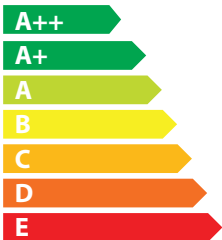

ENERG

енергия · ενεργεια

GRUNDIG

40 GUB 8767

ENERGIA · ЕНЕРГИЯ
ΕΝΕΡΓΕΙΑ · ENERGIJA
ENERGY · ENERGIE
ENERGI

87.1
Watt

127
kWh/Annum

102
cm