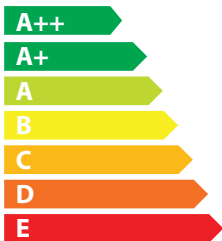

ENERG

енергия · ενεργεια

GRUNDIG

43 GUB 8767

ENERGIA · ЕНЕРГИЯ
ΕΝΕΡΓΕΙΑ · ENERGIJA
ENERGY · ENERGIE
ENERGI

99.1
Watt

145
kWh/Annum

108
cm