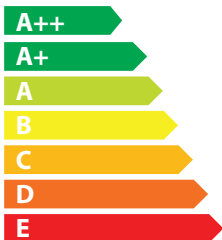

# ENERG

енергия · ενεργεια

**GRUNDIG**

**43 GUB 8765**

ENERGIA · ЕНЕРГИЯ  
ΕΝΕΡΓΕΙΑ · ENERGIJA  
ENERGY · ENERGIE  
ENERGI

**99.1**  
Watt

**145**  
kWh/Annum

**108**  
cm