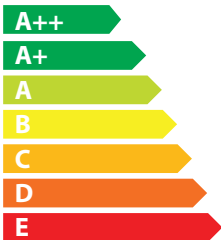

ENERGIA · ЕНЕРГИЯ
ΕΝΕΡΓΕΙΑ · ENERGIJA
ENERGY · ENERGIE
ENERGI

87.1
Watt

127
kWh/Annum

102
cm

40
inch