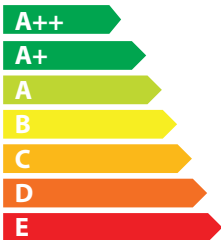

ENERG

енергия · ενεργεια

GRUNDIG

43 GUW 8768

ENERGIA · ЕНЕРГИЯ
ΕΝΕΡΓΕΙΑ · ENERGIJA
ENERGY · ENERGIE
ENERGI

99.1
Watt

145
kWh/Annum

108
cm