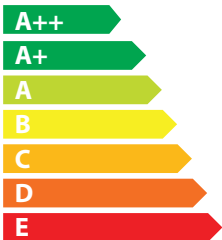

ENERG

енергия · ενεργεια

GRUNDIG

40 GUT 8768

ENERGIA · ЕНЕРГИЯ
ΕΝΕΡΓΕΙΑ · ENERGIJA
ENERGY · ENERGIE
ENERGI

87.1
Watt

127
kWh/Annum

102
cm