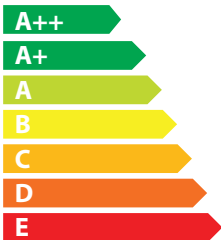

ENERG

енергия · ενεργεια

Y

IJA

IE

IA

GRUNDIG

43 GUS 8768

ENERGIA · ЕНЕРГИЯ
ΕΝΕΡΓΕΙΑ · ENERGIJA
ENERGY · ENERGIE
ENERGI

99.1
Watt

145
kWh/Annum

108
cm

43
inch