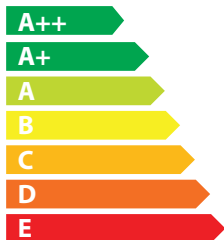

ENERG

енергия · ενεργεια

GRUNDIG

43 VLX 7710 BP

ENERGIA · ЕНЕРГИЯ
ΕΝΕΡΓΕΙΑ · ENERGIJA
ENERGY · ENERGIE
ENERGI

69.1
Watt

101
kWh / Annum

108
cm