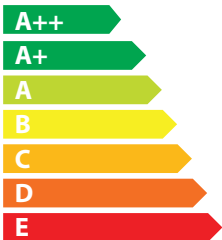

# ENERG

енергия · ενεργεια

**GRUNDIG**

**43 GUB 8870**

ENERGIA · ЕНЕРГИЯ  
ΕΝΕΡΓΕΙΑ · ENERGIJA  
ENERGY · ENERGIE  
ENERGI

**99.1**  
Watt

**145**  
kWh/Annum

**108**  
cm