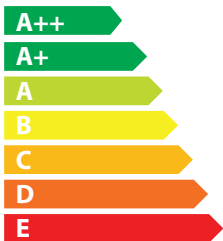

# ENERG

енергия · ενεργεια

**GRUNDIG**

**40 GUT 8870**

ENERGIA · ЕНЕРГИЯ  
ΕΝΕΡΓΕΙΑ · ENERGIJA  
ENERGY · ENERGIE  
ENERGI

**87.1**  
Watt

**127**  
kWh/Annum

**102**  
cm