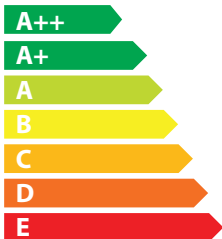

ENERG

енергия · ενεργεια

GRUNDIG

32 GFB 6820

ENERGIA · ЕНЕРГИЯ
ΕΝΕΡΓΕΙΑ · ENERGIJA
ENERGY · ENERGIE
ENERGI

40.1
Watt

59
kWh / Annum

80
cm