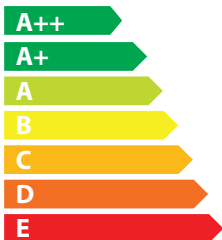

ENERG

енергия · ενεργεια

GRUNDIG

32 GFT 6820

ENERGIA · ЕНЕРГИЯ
ΕΝΕΡΓΕΙΑ · ENERGIJA
ENERGY · ENERGIE
ENERGI

40.1
Watt

59
kWh / Annum

80
cm