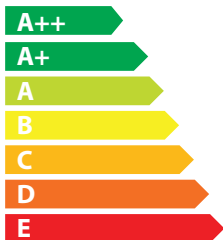

ENERGIA · ЕНЕРГИЯ
ΕΝΕΡΓΕΙΑ · ENERGIJA
ENERGY · ENERGIE
ENERGI

40.1
Watt

59
kWh / Annum

80
cm

32
inch

2010/1062- 2017