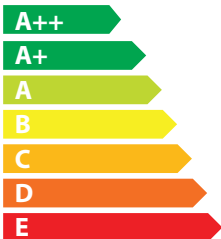

# ENERG

енергия · ενεργεια

**GRUNDIG**

**40 GUB 8866**

ENERGIA · ЕНЕРГИЯ  
ΕΝΕΡΓΕΙΑ · ENERGIJA  
ENERGY · ENERGIE  
ENERGI

**87.1**  
Watt

**127**  
kWh/Annum

**102**  
cm