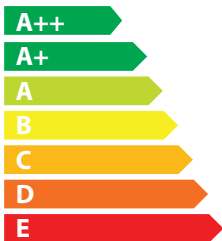

ENERG

енергия · ενεργεια

GRUNDIG

40 GUB 8865

ENERGIA · ЕНЕРГИЯ
ΕΝΕΡΓΕΙΑ · ENERGIJA
ENERGY · ENERGIE
ENERGI

87.1
Watt

127
kWh/Annum

102
cm