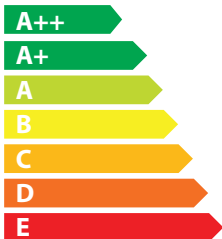

ENERG

енергия · ενεργεια

Y

IJA

IE

IA

GRUNDIG

32 GFB 6827

ENERGIA · ЕНЕРГИЯ
ΕΝΕΡΓΕΙΑ · ENERGIJA
ENERGY · ENERGIE
ENERGI

40.1
Watt

59
kWh / Annum

80
cm

32
inch

2010/1062- 2017