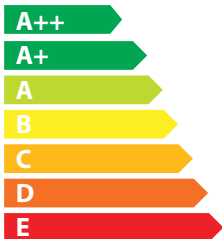

ENERG

енергия · ενεργεια

GRUNDIG

**40 VLX 7100 BP
SAG000**

ENERGIA · ЕНЕРГИЯ
ΕΝΕΡΓΕΙΑ · ENERGIJA
ENERGY · ENERGIE
ENERGI

87.1
Watt

127
kWh / Annum

102
cm