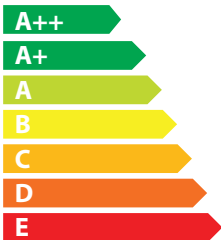

ENERG

енергия · ενεργεια

Y

IJA

IE

IA

GRUNDIG

40 XBU 781 WP

ENERGIA · ЕНЕРГИЯ
ΕΝΕΡΓΕΙΑ · ENERGIJA
ENERGY · ENERGIE
ENERGI

87.1
Watt

127
kWh/Annum

102
cm

40
inch