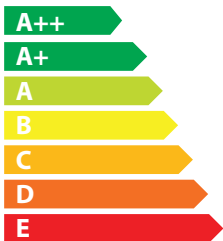

ENERG

енергия · ενεργεια

GRUNDIG

55 VLO 9890 BP

ENERGIA · ЕНЕРГИЯ
ΕΝΕΡΓΕΙΑ · ENERGIJA
ENERGY · ENERGIE
ENERGI

110
Watt

161
kWh / Annum

139
cm