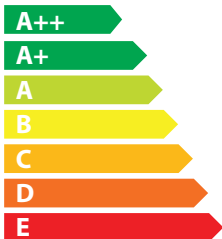

# ENERG

енергия · ενεργεια

**GRUNDIG**

**55 GOB 9996 Manhattan**

ENERGIA · ЕНЕРГИЯ  
ΕΝΕΡΓΕΙΑ · ENERGIJA  
ENERGY · ENERGIE  
ENERGI

**110**  
Watt

**161**  
kWh / Annum

**139**  
cm