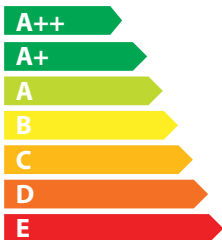

ENERG

енергия · ενεργεια

GRUNDIG

**75 GUB 8960
SMZ000**

ENERGIA · ЕНЕРГИЯ
ΕΝΕΡΓΕΙΑ · ENERGIJA
ENERGY · ENERGIE
ENERGI

203
Watt

296
kWh / Annum

189
cm