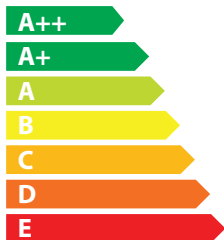

# ENERG

енергия · ενεργεια

**GRUNDIG**

**43 VLX 7880**

ENERGIA · ЕНЕРГИЯ  
ΕΝΕΡΓΕΙΑ · ENERGIJA  
ENERGY · ENERGIE  
ENERGI

**69.1**  
Watt

**101**  
kWh / Annum

**108**  
cm