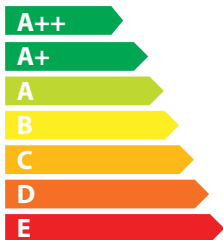

ENERG
енергия · ενεργεια

Y

IJA

IE

IA

GRUNDIG

**32 GFT 900
SSB000**

ENERGIA · ЕНЕРГИЯ
ΕΝΕΡΓΕΙΑ · ENERGIJA
ENERGY · ENERGIE
ENERGI

40.1
Watt

59
kWh / Annum

80
cm

32
inch

2010/1062- 2017